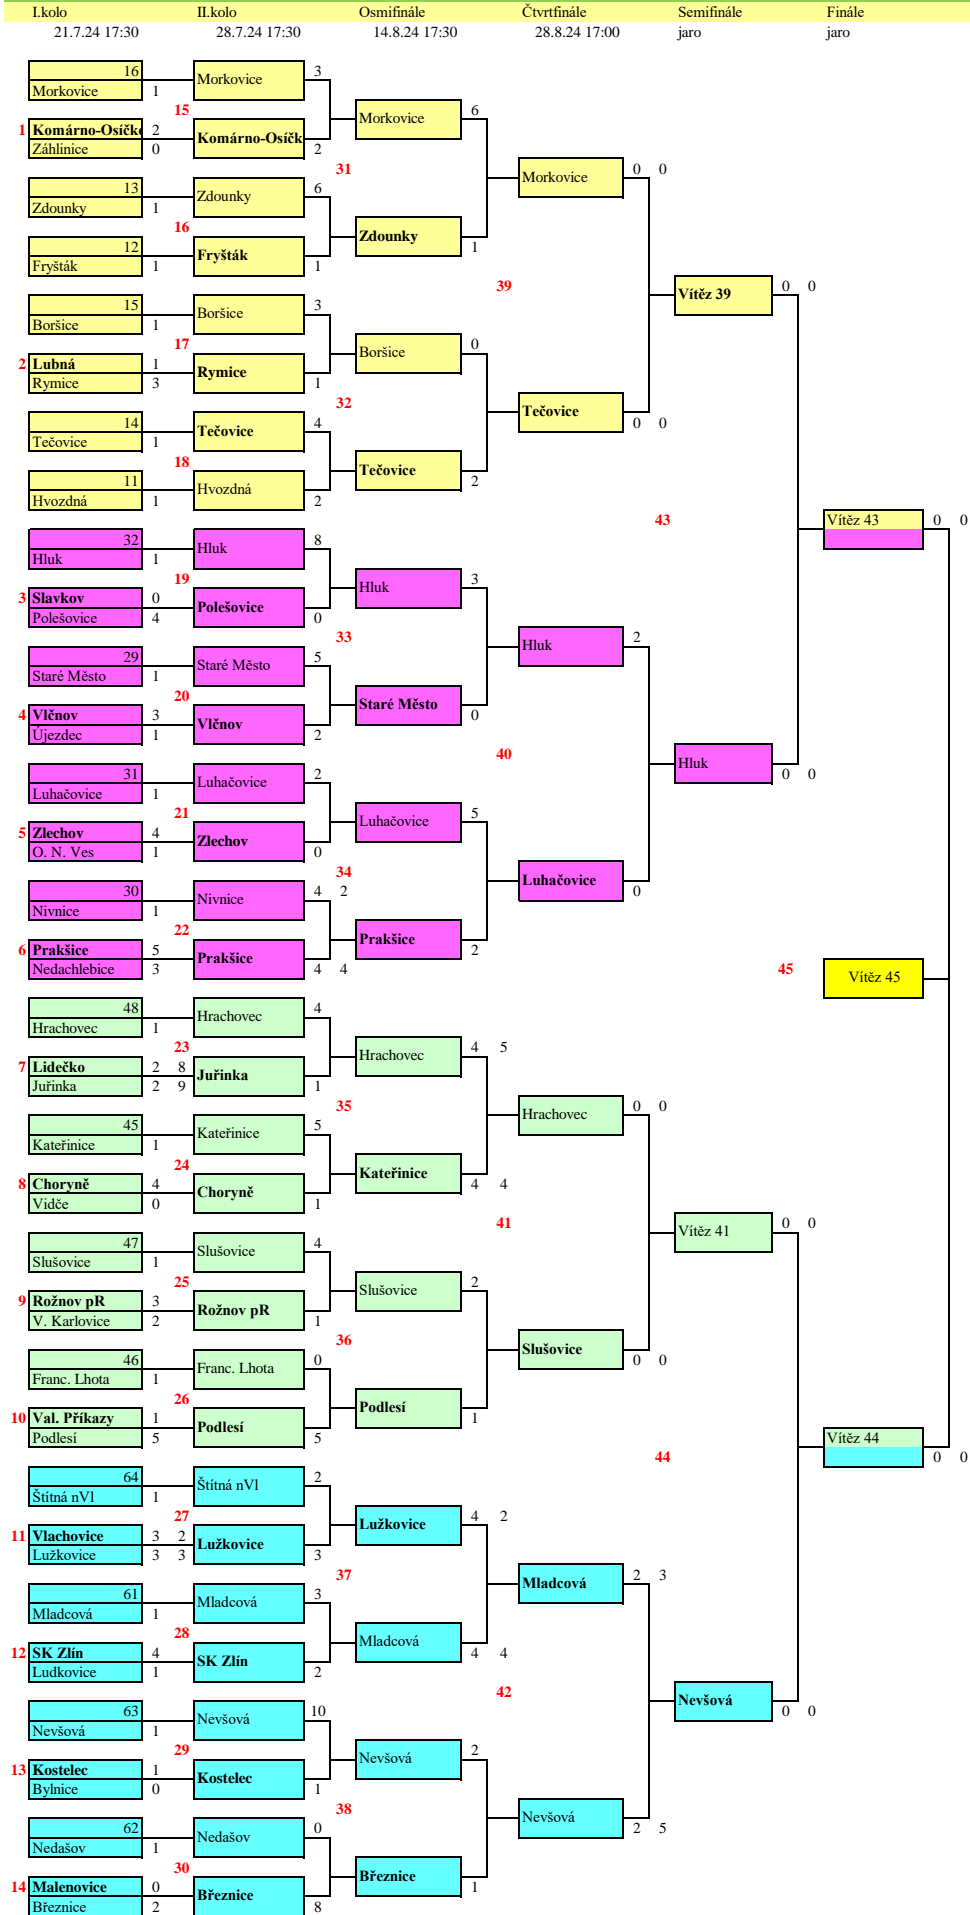

O Pohár hejtmana Zlínského kraje 2024-25						Rozhodčí	Asistent 1	Asistent 2	
I.kolo		21.7.24 17:30		60		penalty	aktualizováno:	28.8.24 23:50	
1	Komárno-Osíčky	-	Záhlinice		2 : 0		BRABEC	ZALABÁK	HEBNAR
2	Lubná	-	Rymice		1 : 3		VIČÁNEK	SUCHARSKI	HORKÝ Josef
3	Slavkov	-	Polešovice		0 : 4		BARTOŇ Pavel	TOMAN	FRANTA
4	Vlčnov	-	Újezdec		3 : 1		NĚMEC Jiří	KUBÍČEK	ROCHOVANS
5	Zlechov	-	O. N. Ves	Ne 10:00	4 : 1		ROCHOVANS	NĚMEC Jiří	FRIDRICH
6	Prakšice	-	Nedachlebice		5 : 3		MARTINÁK	FRIDRICH	KATRŇÁK
7	Lidečko	-	Juřinka	Ne 15:30	2 : 2	8 : 9	SCHNÜRMAC	DORUŠEK	MEC
8	Choryně	-	Vidče	So ÚZM	4 : 0		ZUBEK Radim	SKALICKÝ	ZETEK Vít
9	Rožnov pR	-	V. Karlovice		3 : 2		STODŮLKA	BADOŠEK	VAŠICA Jan
10	Val. Příkazy	-	Podlesí		1 : 5		KONEČNÝ	MATUŠINEC	KOVÁŘ Lukáš
11	Vlachovice	-	Lužkovice	Ne ÚZM Drnovice	3 : 3	2 : 3	ZPĚVÁK Petr	TUREČEK	VALCHAŘ
12	Ludkovice	-	SK Zlín	Ne 16:00	1 : 4		DOKOUPIL	KÝR František	BARTONČÍK
13	Kostelec	-	Bylnice		1 : 0		MAJZLÍK	DRGA Josef	SCHLIMBACH
14	Malenovice	-	Březnice		0 : 2		RADA Tomáš	KŘÍŽ Michal	UHLÁR Ivo
II.kolo		28.7.24 17:30		97		penalty			
15	Komárno-Osíčko	-	Morkovice	So 17:00	2 : 3		RYBKA Ondřej	ZALABÁK	BRABEC
16	Fryšták	-	Zdounky		1 : 6		KONEČNÝ	DRGA Josef	KRAJČA Adam
17	Rymice	-	Boršice	Ne UZM stad. Míru Hol	1 : 3		MITÁČEK	KATRŇÁK	HORKÝ Josef
18	Tečovice	-	Hvozdná	So 10:15	4 : 2		MAJZLÍK	MARIŠLER	MANA
19	Polešovice	-	Hluk		0 : 8		BARTOŇ Pavel	BRHEL Michal	ROCHOVANS
20	Vlčnov	-	Staré Město	Pá 17:00	2 : 5		BARTOŇ Pavel	TOMAN	TUREČEK
21	Zlechov	-	Luhačovice		0 : 2		ZPĚVÁK Petr	NĚMEC Jiří	KOTAČKA
22	Prakšice	-	Nivnice		4 : 4	4 : 2	OGRODNÍK	TOKOŠ Martin	SCHNÜRMAC
23	Juřinka	-	Hrachovec	So ÚZM	1 : 4		ZUBEK Radim	DOSPĚL	BADOŠEK
24	Choryně	-	Kateřinice		1 : 5		KOVÁŘČÍK	MATUŠINEC	SKALICKÝ
25	Rožnov pR	-	Slušovice		1 : 4		BARTOŠ Ivan	KÝR František	STODŮLKA
26	Podlesí	-	Franc. Lhota	Ne UZM Střítež nB	5 : 0		NUC Jiří	MEC	KOVÁŘ Lukáš
27	Lužkovice	-	Štítná nVl	Ne UZM Provodov	3 : 2		VESELÝ	RUMAN Josef	KŘÍŽKA Filip
28	Mladcová	-	SK Zlín	So 16:00	3 : 2		MITÁČEK	MARIŠLER	UHLÍŘOVÁ
29	Kostelec	-	Nevšová		1 : 10		BRABEC	MAJZLÍK	MARIŠLER
30	Březnice	-	Nedašov		8 : 0		DORUŠEK	VALCHAŘ	MADER Matěj
Osmifinále		14.8.24 17:30				penalty			
31	Zdounky	-	Morkovice		1 : 6		HANÁK Petr	VIČÁNEK	MARIŠLER
32	Tečovice	-	Boršice		2 : 0		ZICHÁČEK	MAJZLÍK	BRABEC
33	Staré Město	-	Hluk		0 : 3		ZPĚVÁK Petr	FRIDRICH	ROCHOVANS
34	Prakšice	-	Luhačovice		2 : 5		ŠEVČÍK Igor	KOTAČKA	KUBÍČEK
35	Kateřinice	-	Hrachovec	21.8.24 17:00	4 : 4	4 : 5	STODŮLKA	NUC Jiří	PAVLICA Jiří
36	Podlesí	-	Slušovice		1 : 2		FILGAS Jan	ZUBEK Radim	JANOTA
37	Mladcová	-	Lužkovice		4 : 4	2 : 4	RYBKA Ondřej	UHLÍŘOVÁ	DORUŠEK
38	Březnice	-	Nevšová		1 : 2		SCHNÜRMAC	BARTOŇ Pavel	BRHEL Michal
Čtvrtfinále		28.8.24 17:00				penalty			
39	Tečovice	-	Morkovice		0 : 0	0 : 0		0	0
40	Luhačovice	-	Hluk		0 : 2		FILGAS Jan	ZPĚVÁK Petr	DORUŠEK
41	Slušovice	-	Hrachovec		0 : 0	0 : 0		0	0
42	Mladcová	-	Nevšová		2 : 2	3 : 5	VEČEŘA	ROCHOVANS	BARTOŇ Pavel
Semifinále		jaro				penalty			
43	Hluk	-	Vítěz 39		0 : 0	0 : 0		0	0
44	Vítěz 41	-	Nevšová		0 : 0	0 : 0		0	0
Finále		jaro				penalty			
45	Vítěz 44	-	Vítěz 43		0 : 0	0 : 0		0	0

Domácí tým (z nižší soutěže nebo hůře umístěný v uplynulé sezóně)

O Pohár hejtmana Zlínského kraje 2024-25

Tučně - domácí tým (z nižší soutěže nebo hůře umístěný v uplynulé sezóně)