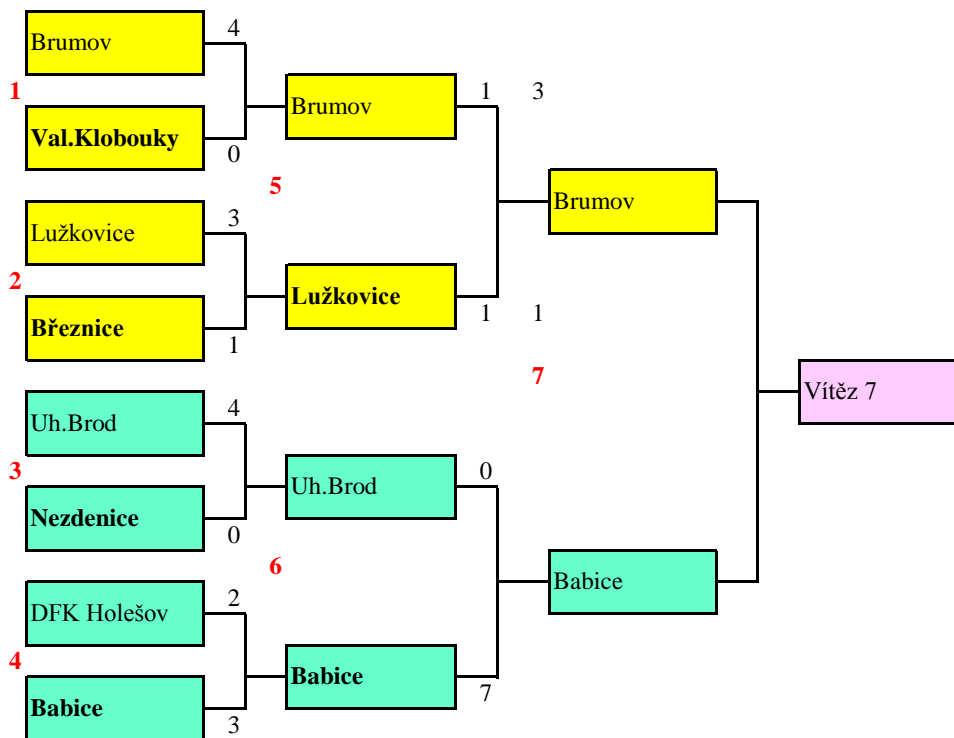

Krajský pohár žen

Rozhodčí

Asistent 1

Asistent 2

I.kolo		22.8.15 14:00		penalty				
1	Val.Klobouky	-	Brumov	22.8. 17:00 Brumov	0 : 4		Michalec	
2	Lužkovice	-	Březnice		3 : 1		OFS	
3	Nezdenice	-	Uh.Brod	So 10:00 Orel	0 : 4		Šimoník	
4	Babice	-	DFK Holešov		3 : 2		Katrňák	
Semifinále		31.10.15 10:00						
5	Lužkovice	-	Brumov		1 : 1	1 : 3	OFS	
6	Babice	-	Uh.Brod		7 : 0		Poláček	
Finále		jaro						
7	Babice	-	Brumov					

Krajský pohár žen

pořadí	okr	I.kolo 22.8.15 14:00	Semifinále 31.10.15 10:00	Finále jaro

1 Brumov	ZL
2 Uh.Brod	UH
3 Lužkovice	ZL
4 DFK Holešov	KM
8 Babice	UH
6 Březnice	ZL
7 Nezdenice	UH
5 Val.Klobouky	ZL

Tučně - domácí tým (hůře umístěný v uplynulé sezóně)