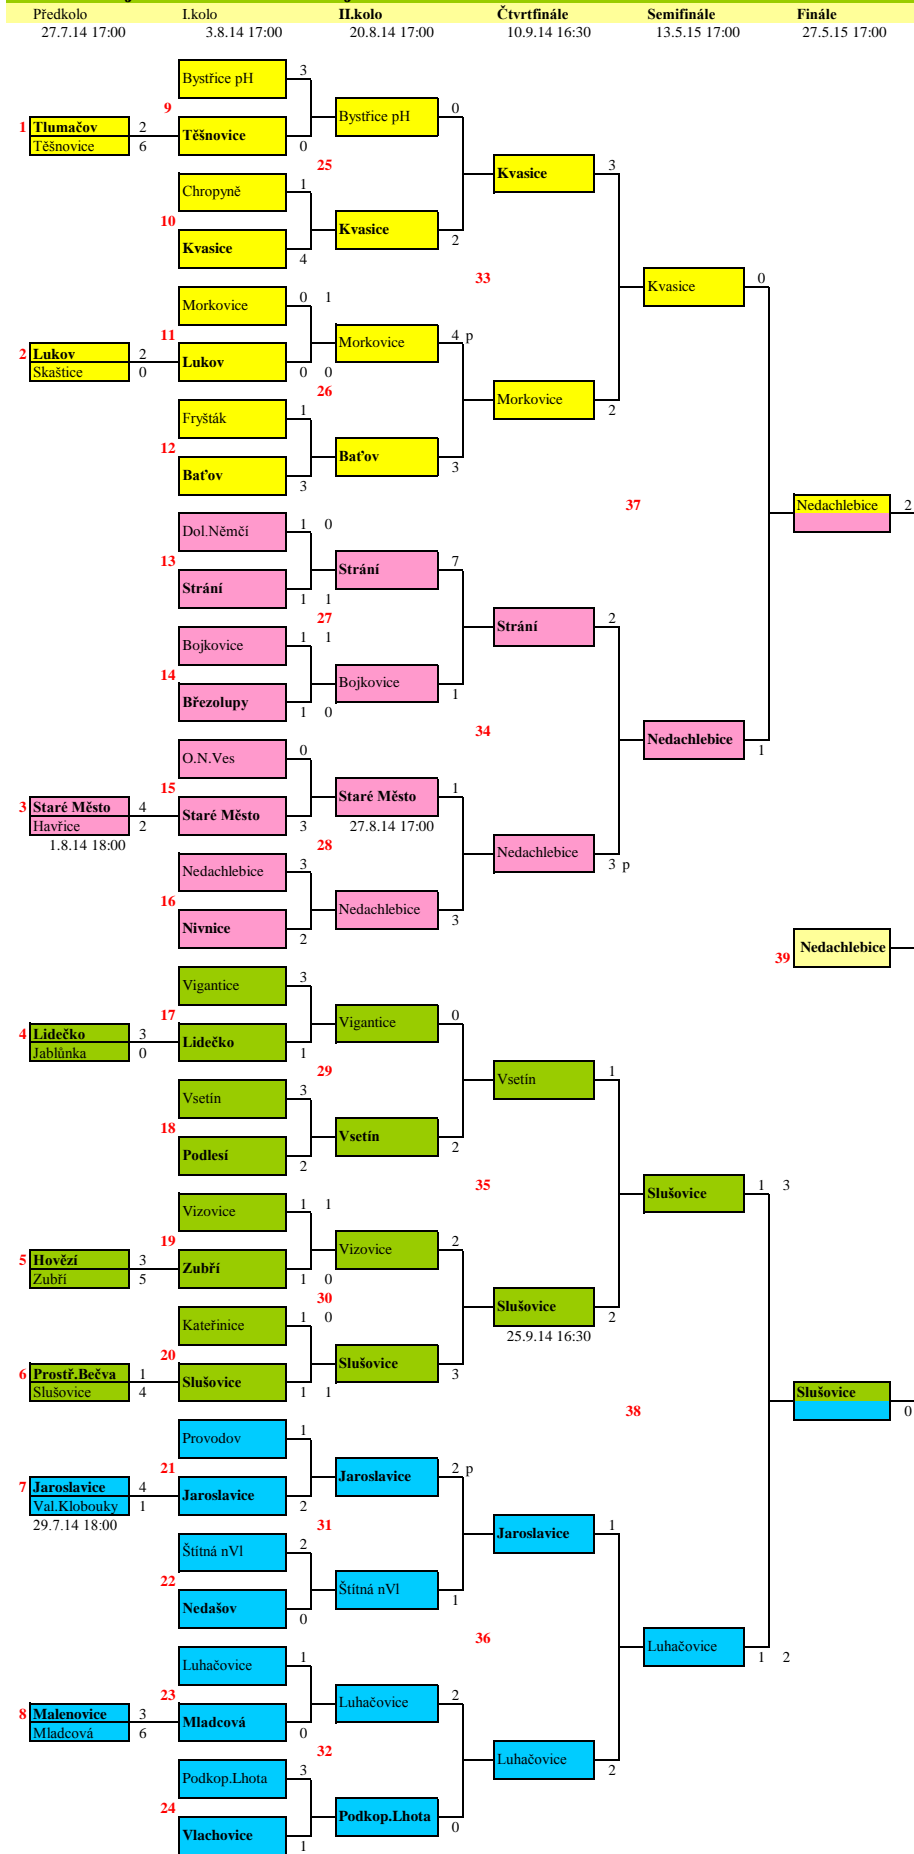

O Pohár hejtmana Zlínského kraje 2014-15

Tučně - domácí tým (z nižší soutěže nebo hůře umístěný v uplynulé sezóně)

O Pohár hejtmana Zlínského kraje 2014-15

Střelci

Rozhodčí

Asistent 1

Asistent 2

Delegát